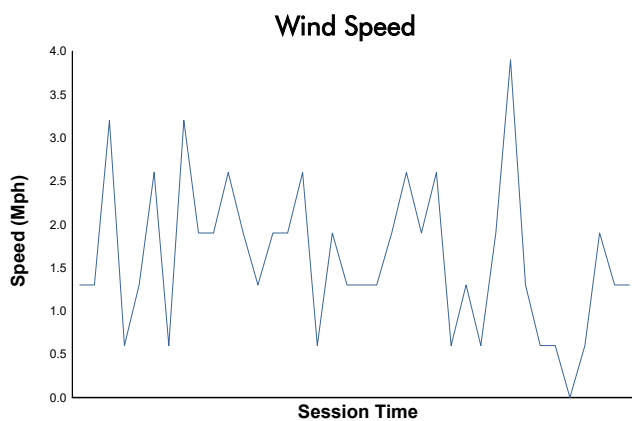

**Porsche Carrera Cup North America**

**Race 2 Weather Report**

Track Status: **DRY**