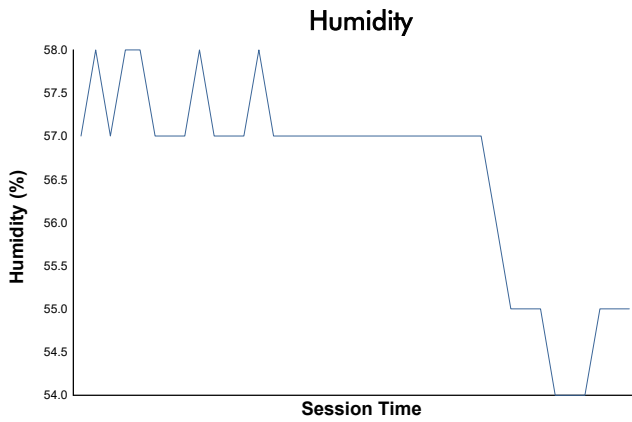

**Porsche Carrera Cup North America**

**Race 2 Weather Report**

Track Status: **DRY**