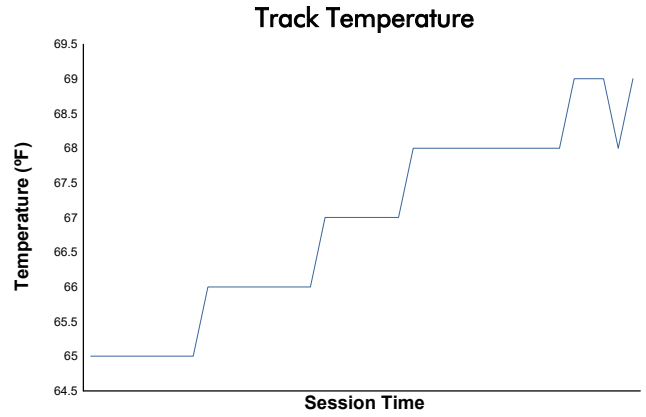

**Porsche Carrera Cup North America**

**Race 2 Weather Report**

Track Status: **DRY**