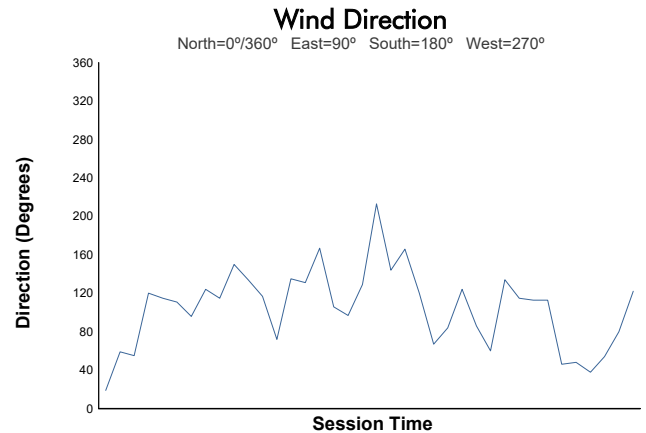

**Porsche Carrera Cup North America**

**Race 2 Weather Report**

Track Status: **DRY**