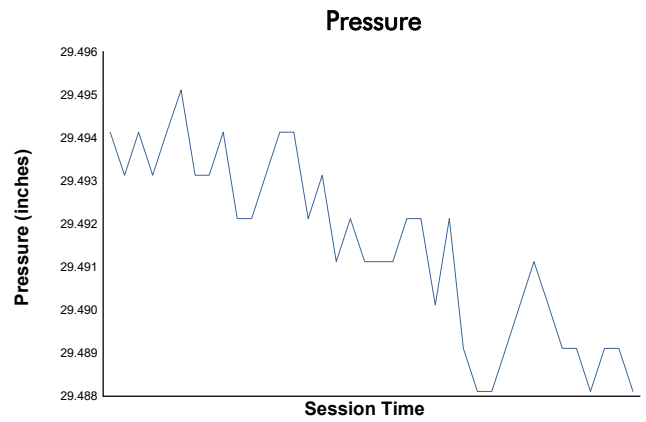

**Porsche Carrera Cup North America**

**Race 2 Weather Report**

Track Status: **DRY**