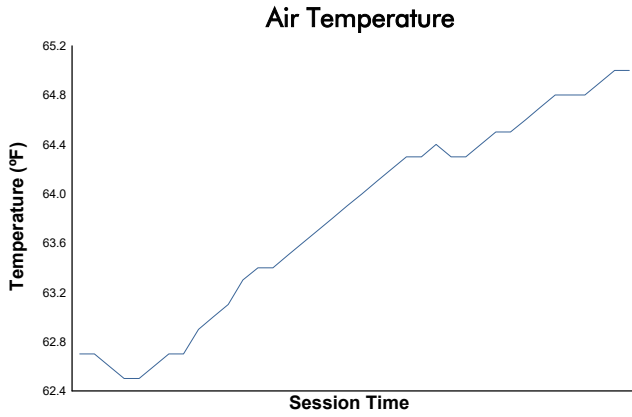

**Porsche Carrera Cup North America**

**Race 2 Weather Report**

Track Status: **DRY**