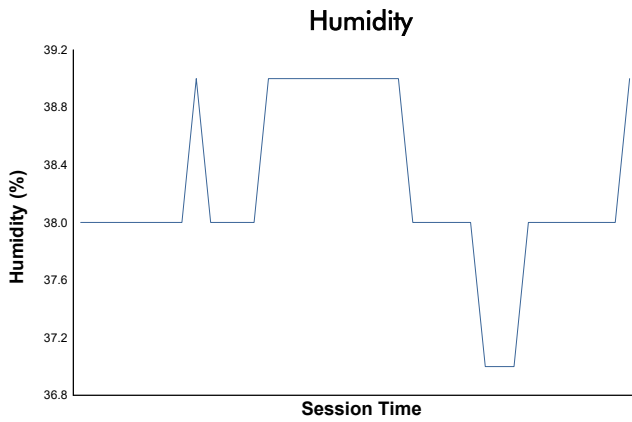

**Porsche Carrera Cup North America**

**Race 1 Weather Report**

Track Status: **DRY**