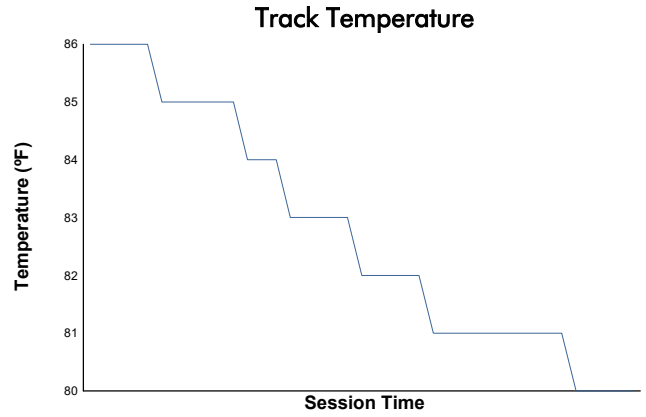

**Porsche Carrera Cup North America**

**Race 1 Weather Report**

Track Status: **DRY**