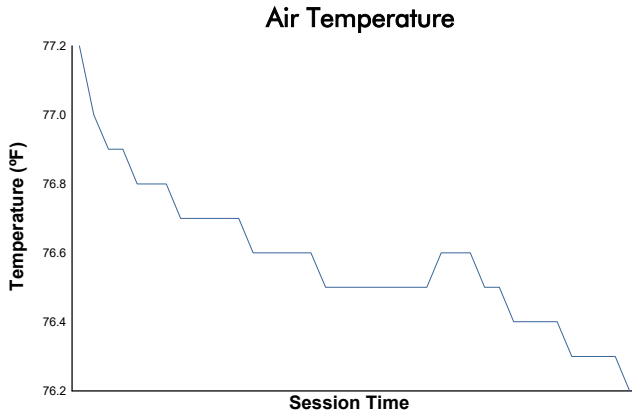

**Porsche Carrera Cup North America**

**Race 1 Weather Report**

Track Status: **DRY**