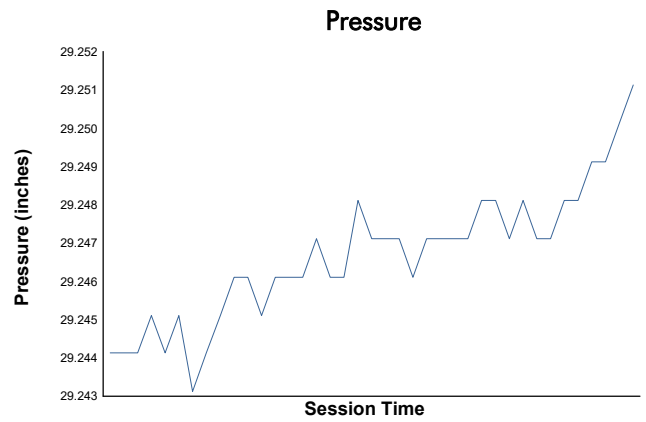

**Porsche Carrera Cup North America**

**Race 1 Weather Report**

Track Status: **DRY**