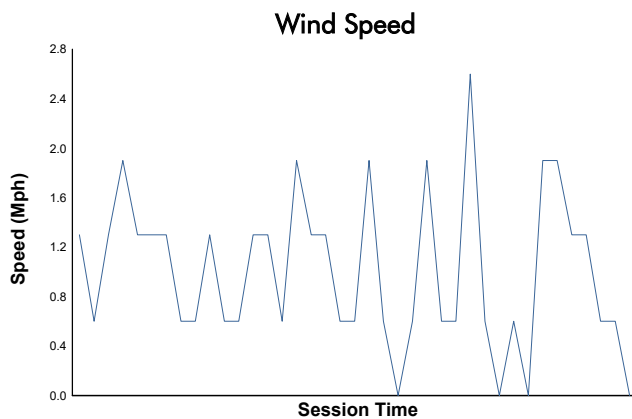

**Porsche Carrera Cup North America**

**Race 1 Weather Report**

Track Status: **DRY**