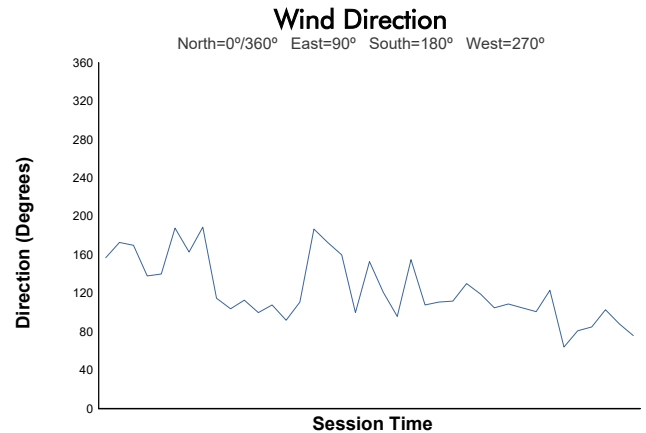

**Porsche Carrera Cup North America**

**Race 1 Weather Report**

Track Status: **DRY**