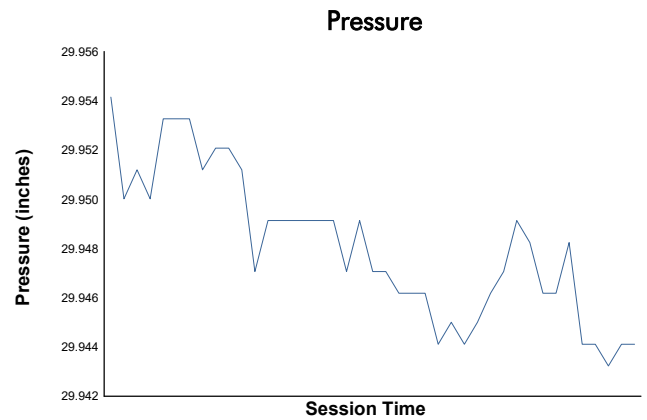

**Porsche Carrera Cup North America**

**Race 2 Weather Report**

Track Status: **DRY**