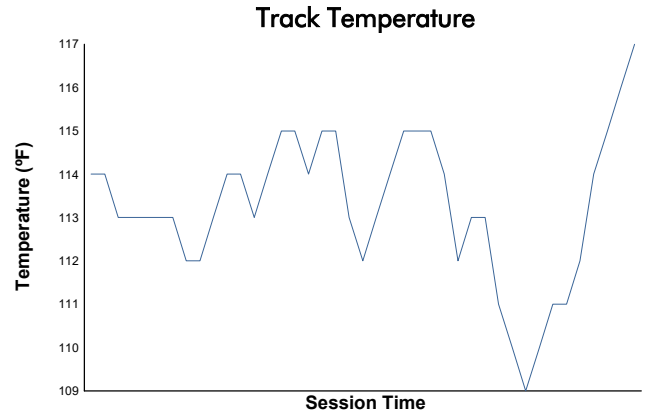

**Porsche Carrera Cup North America**

**Race 2 Weather Report**

Track Status: **DRY**