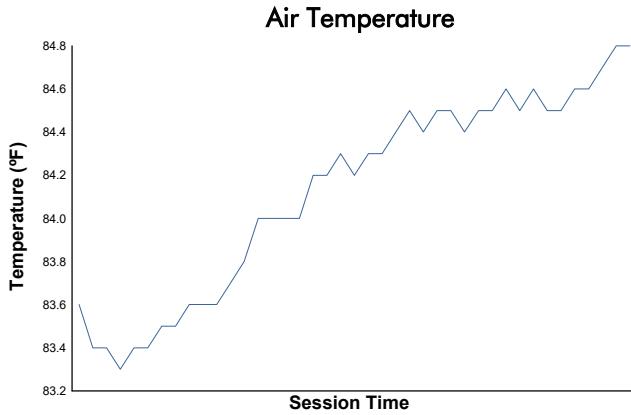

**Porsche Carrera Cup North America**

**Race 2 Weather Report**

Track Status: **DRY**