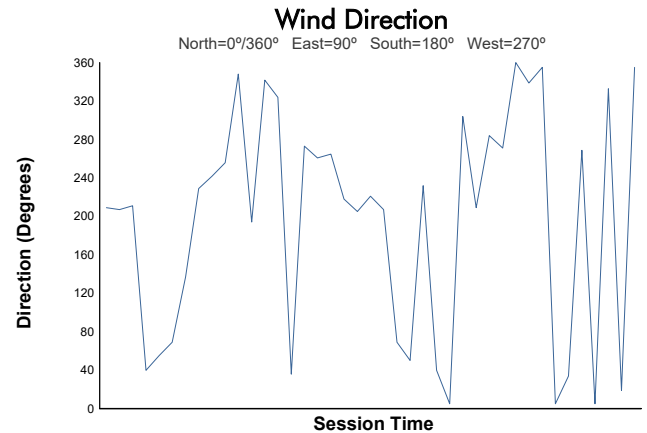

**Porsche Carrera Cup North America**

**Race 2 Weather Report**

Track Status: **DRY**