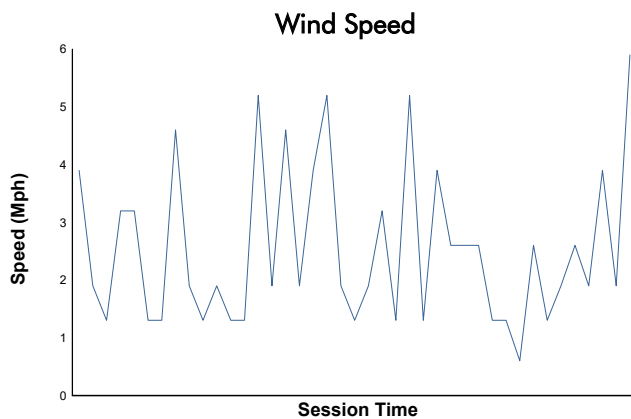

**Porsche Carrera Cup North America**

**Race 2 Weather Report**

Track Status: **DRY**