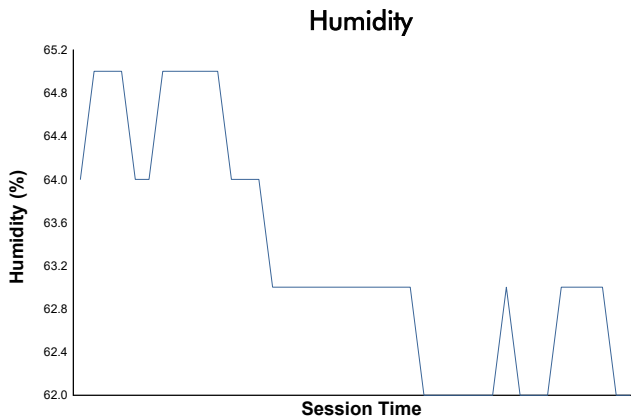

**Porsche Carrera Cup North America**

**Race 2 Weather Report**

Track Status: **DRY**